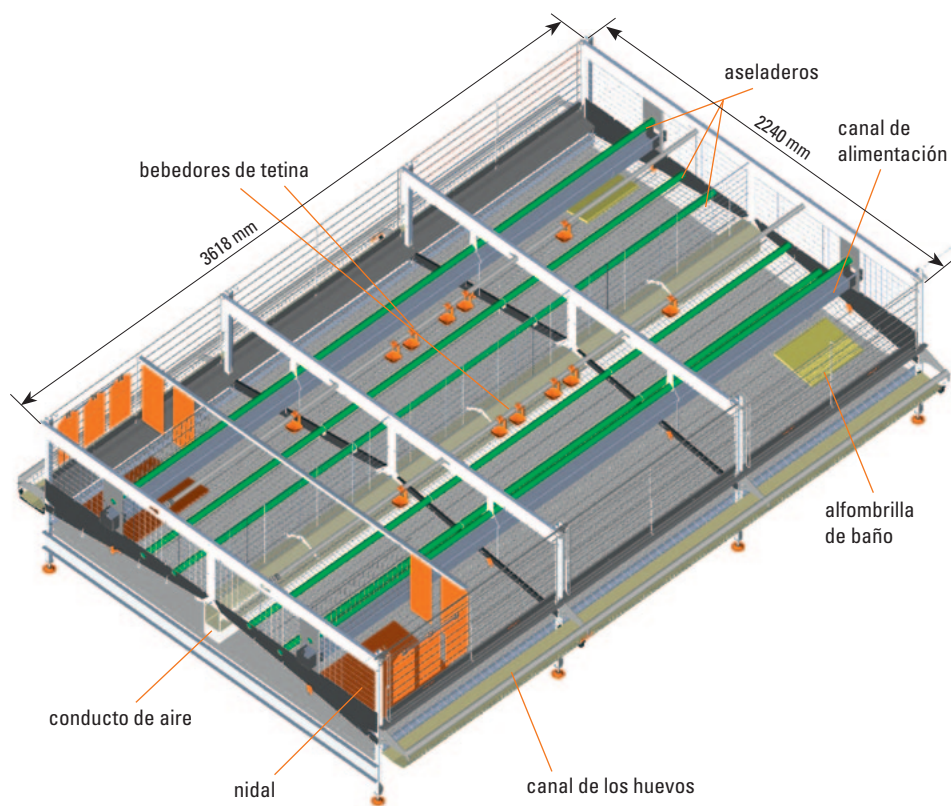

Big Dutchman®

EUROVENT 2240-EU

Mejora de un éxito en ventas:
La nueva generación para una máxima rentabilidad

EUROVENT 2240-EU: Cumple con la UE, respetuosa con los animales, higiénica

Con la EV 2240-EU, Big Dutchman le ofrece un nuevo sistema eficiente, respetuoso con los animales y seguro para la producción de huevos. Sus principales ventajas son su alta funcionalidad y rentabilidad, excelentes

condiciones de higiene y su comodidad de uso. La profundidad del sistema de 2,24 m en la zona-animal, incluyendo la división central permite grupos de 54 gallinas. El conciso diseño estructural del sistema

(nidos, área de camada, aseladeros, suministros de agua y alimentos) proporciona una amplia libertad de movimiento y por lo tanto permite a las gallinas estar con su comportamiento natural.

Las ventajas de un vistazo

- ✓ Anchura de cinta de huevo de 150 mm y el salvahuevos para una óptima calidad del huevo;
- ✓ Nidal con cortina flexible para una puesta de huevos sin molestias;
- ✓ Suministro de alimento fiable por medio de la cadena de alimentación CHAMPION → se utiliza a través de ambos lados;
- ✓ No existe ningún requisito tecnológico adicional para el suministro de camada → entregado por medio de la cadena de alimentación;
- ✓ Alfombrilla de baño Wellix integrado con dispositivo de recorte de uñas, y larga vida de servicio;
- ✓ Cómodas puertas plegables para un fácil acceso a la instalación → operadas con una sola mano;
- ✓ Luz con tubo LED dentro del sistema aseguran un óptima iluminación dentro de la zona de actividad;
- ✓ Diseño Robusto;
- ✓ Con facilidades de montaje de 3 a 9 niveles con pasarela;
- ✓ Rejillas cubiertas de zinc y aluminio para toda buena protección contra la corrosión.