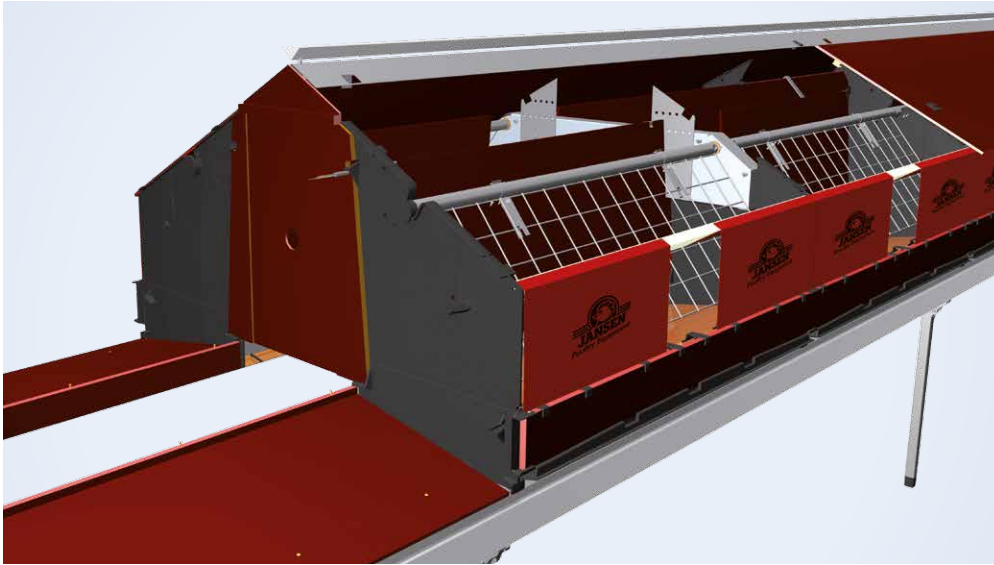

Sobre los nidos automáticos

En un nido Premium+[®], XL o XXL, las gallinas tienen suficiente espacio para producir huevos de buena calidad. Incluso con una alta densidad y temperatura, el clima dentro del nido es óptimo. La alfombra agujereada garantiza nidos y huevos limpios. Los huevos limpios y sin roturas ruedan automáticamente hacia la cinta central. Las separaciones sencillas de plástico no dejan espacio para que los ácaros se escondan.

Premium+[®] XL y XXL

Nidos automáticos para una
producción máxima de huevos

Modelos

Premium+[®], XL o XXL están disponibles en las siguientes versiones:

- Sencillos con cinta de 250 mm
- 2-pisos con cinta de 250 mm (solo XL o XXL)
- Doble con cinta de 500 mm y 400 mm para el Nido Premium+
- 2-pisos con cinta 500 mm y 400 mm para el Nido Premium+
- Aplicados en sistemas aviarios: Comfort 2 (500 mm y 400 mm para el Nido Premium+)