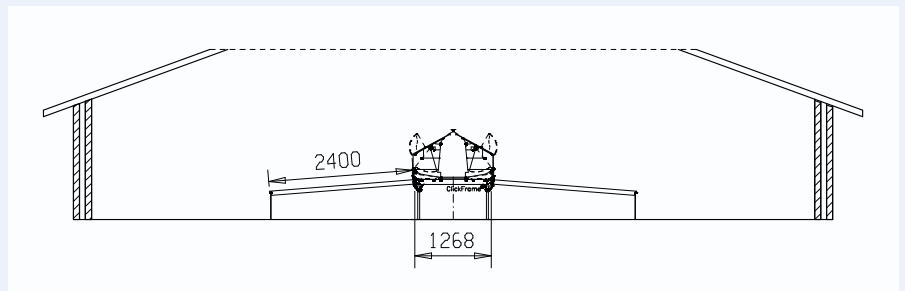

Nidos automáticos para una producción máxima de huevos

Los beneficios

Los nidos Premium+®, XL y XXL le ofrecen los siguientes beneficios:

- ✓ Producción máxima de huevos de consumo o de incubación
- ✓ Densidad óptima del nido
- ✓ Huevos limpios gracias a la alfombra agujereada
- ✓ Sistema de expulsión patentado
- ✓ Montaje rápido por el sistema ClickFrame®
- ✓ Hecho de materiales naturales (madera contrachapada) y separaciones plásticas

Sobre los nidos automáticos

En un nido Premium+®, XL o XXL, las gallinas tienen suficiente espacio para producir huevos de buena calidad. Incluso con una alta densidad y temperatura, el clima dentro del nido es óptimo. La alfombra agujereada garantiza nidos y huevos limpios. Los huevos limpios y sin roturas ruedan automáticamente hacia la cinta central. Las separaciones sencillas de plástico no dejan espacio para que los ácaros se escondan.

Experiencia con nidos automáticos desde hace 1986

Sr. Albert Jansen, fundador y propietario de JPE, es el fundador de los nidos automáticos. Diseñó el primer nido automático en el 1986. Innovación, experiencia y optimización de la producción hacen Jansen como su socio en equipos avícolas.