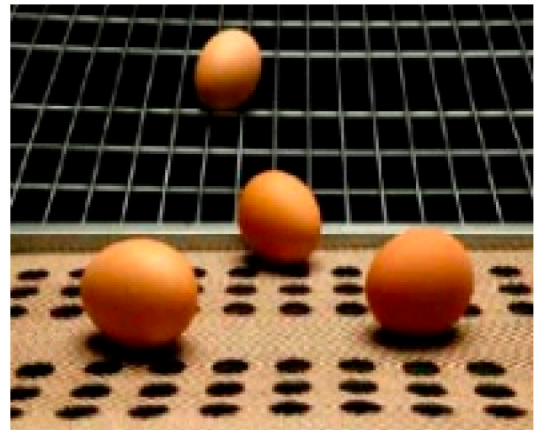

Bandas especiales para recogida de huevos

Banda recoge huevos modelo BH

Bandas de Yute y Polipropileno, disponible en color marrón y blanco. Gran capacidad de absorción gracias a su tejido, ofreciendo así más limpieza en el transporte de los huevos. El hilo del polipropileno es extremadamente resistente a las bacterias y a los hongos. Gracias a la no absorción del agua, resiste la acción de ácidos a la vez que no se ve afectada por los cambios climatológicos ni de temperatura.

Se sirve en rollos, anchos y longitudes a determinar por el cliente.

Banda recoge huevos modelo BHA (Banda Huevos Agujereada)

Esta banda es perforada, consiguiendo así un aumento en la estabilidad de los huevos durante su transporte. Las dimensiones y las formas de los agujeros pueden ser realizados según los requerimientos del cliente.

El color de los tejidos, las rayas longitudinales u otras marcas en las bandas, nos indican el tipo de aplicación y funcionamiento que tienen estas bandas.

Se sirve en rollos, anchos y longitudes a determinar por el cliente.