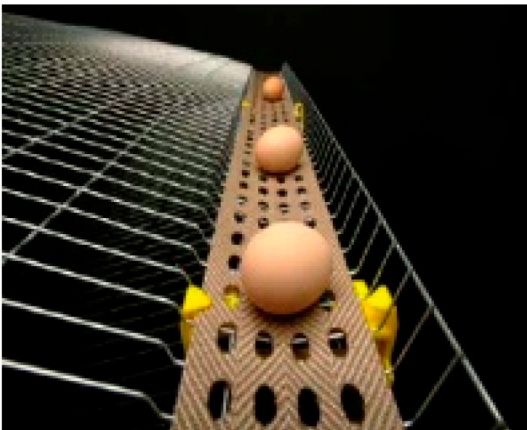

Bandas especiales para recogida de huevos

Banda recoge huevos modelo BH

Bandas de Yute y Polipropileno, disponible en color marrón y blanco. Gran capacidad de absorción gracias a su tejido, ofreciendo así más limpieza en el transporte de los huevos. El hilo del polipropileno es extremadamente resistente a las bacterias y a los hongos. Gracias a la no absorción del agua, resiste la acción de ácidos a la vez que no se ve afectada por los cambios climatológicos ni de temperatura.

Se sirve en rollos, anchos y longitudes a determinar por el cliente.

Banda recoge huevos modelo BHA (Banda Huevos Agujereada)

Esta banda es perforada, consiguiendo así un aumento en la estabilidad de los huevos durante su transporte. Las dimensiones y las formas de los agujeros pueden ser realizados según los requerimientos del cliente.

El color de los tejidos, las rayas longitudinales u otras marcas en las bandas, nos indican el tipo de aplicación y funcionamiento que tienen estas bandas.

Se sirve en rollos, anchos y longitudes a determinar por el cliente.