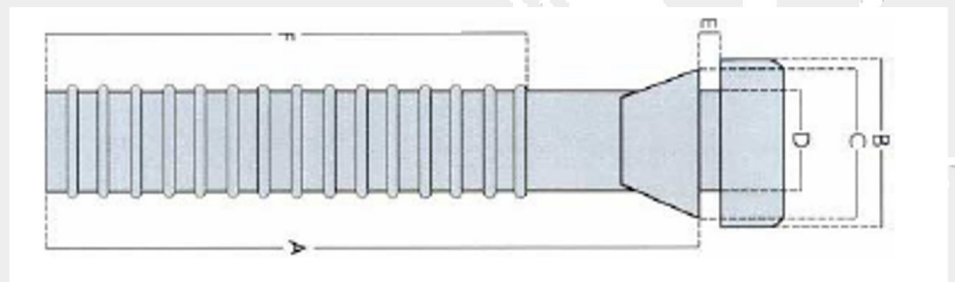

PLUMA TECH®

DOIGTS DE PLUMEUSES
PICKING FINGERS

NOUVEAU

65%

BREVETE

DOIGT ROND A CRAMPON : **PL**

La disposition des crampons sur la surface du doigt améliore considérablement l'efficacité du plumage. S'adapte sur toutes les plumeuses ayant des diamètres de perçage de 17 à 19 mm

PLUMEUSES : Meyn, Stork, Linco, Bayle, Systemate, Cantrell, Gordon, Johnson, Impianti

DURETE : Jaune, vert, rouge, marron

TYPE		A	B	C	D	E	F	QTE/ CART
PL colour	mm	80	28	23,5	20	2	50	500
	INCH	3,15	1,10	0,93	0,79	0,078	1,97	
PL black	mm	80	28	23,5	20	2	50	500
	INCH	3,15	1,10	0,93	0,79	0,078	1,97	