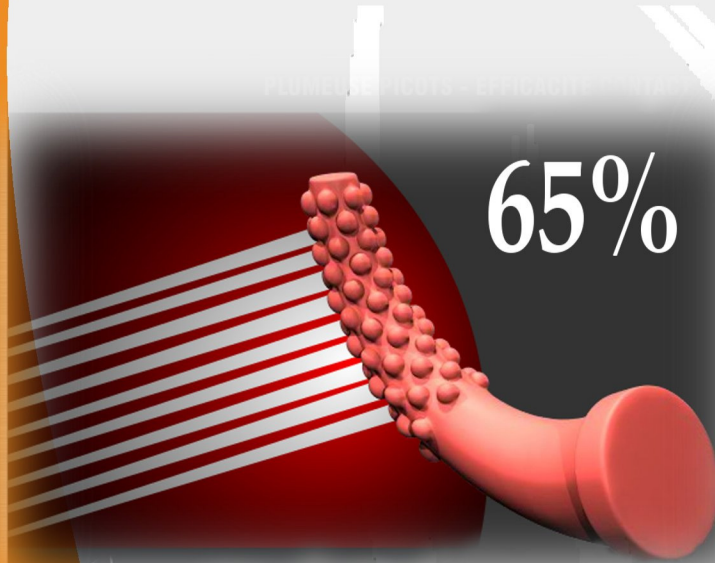

PLUMA TECH®

DOIGTS DE PLUMEUSES
PICKING FINGERS

NOUVEAU

65%

BREVETE

DOIGT ROND A CRAMPON : **PL**

La disposition des crampons sur la surface du doigt améliore considérablement l'efficacité du plumage. S'adapte sur toutes les plumeuses ayant des diamètres de perçage de 17 à 19 mm

PLUMEUSES : Meyn, Stork, Linco, Bayle, Systemate, Cantrell, Gordon, Johnson, Impianti

DURETE : Jaune, vert, rouge, marron

TYPE		A	B	C	D	E	F	QTE/ CART
PL colour	mm	80	28	23,5	20	2	50	500
	INCH	3,15	1,10	0,93	0,79	0,078	1,97	
PL black	mm	80	28	23,5	20	2	50	500
	INCH	3,15	1,10	0,93	0,79	0,078	1,97	